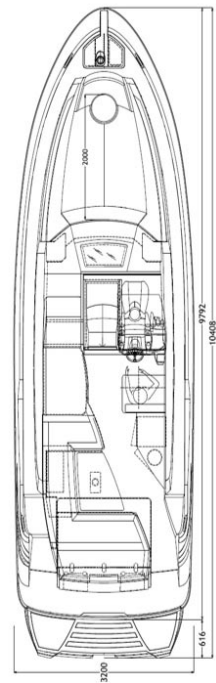

33 HT

Länge	9,80 m
Breite	3,19 m
Gewicht	ab 5.500 kg
Tiefgang	0,97 m
Kraftstofftank	650 l
Wassertank	200 l
Platz für bis zu 8 Personen	

Motorisierung Benzin

2 x MerCruiser 250 4.5 MPI Bravo III	204.457 €
2 x MerCruiser 250 4.5 MPI Bravo III DTS	212.170 €
2 x MerCruiser 350 6.2 MPI Bravo III DTS	228.143 €

Motorisierung Diesel

2 x MerCruiser 230 3.0 Diesel DTS	257.305 €
2 x MerCruiser 260 3.0 Diesel DTS	260.683 €

Grundausrüstung

Hauptkabine

Sitzecke (Bett für 2-3 Personen)
absenkbare Tisch
Spiegel
Kleiderschrank und Regale
HiFi Stereo mit CD + Lautsprecher
Deckenleucht 12V
Teppich
2 x Fenster zum Öffnen
Dachlucke zum Öffnen
230V Steckdose

Eigenerkabine

großes Doppelbett
Schränke
Deckenleuchten und Leselampen
230V Steckdose
Teppichboden
2 x Fenster zum Öffnen
Sessel

Küche

Küchenschränke
Arbeitsfläche in Kunststein
verdecktes Schaltpanel
Keramik-Herdplatte 220V
Licht 12V
Fenster zum Öffnen
230V Steckdose
Teppich
Spüle
Kühlschrank

Badezimmer

Toilette
Spüle mit Warm- und Kaltwasser
Spiegel
Abstellfläche in Kunststein
Schrank
Seifenschale an der Wand
Licht 12V
Fenster zum Öffnen
abgetrennte Duschkabine
Boden in Echtholz

Cockpit

diverse Sitze
großes Sonnensofa mit Rückenlehne, verstellbar
einstellbarer Fahrersitz
Spüle mit Warm- und Kaltwasser
230V Landanschluss
Ablagen
Lautsprecher
verstellbares Steuerrad
manuell öffnbares Glas-oder Softdach

Cockpit

abschließbare Plexiglastür
Cockpittisch klappbar
Hauptschalter Elektrik
Dusche, Warm- und Kaltwasser

Deck Equipment

Anker, galvanisiert mit Kette
Lufteinlässe Motorraum
Cobrey Logos
Badeplattform mit Leiter
Reling und Klampen aus rostfreiem Stahl
Wasser- und Benzineinfüllstutzen
Stutzen für Absaugung
Bilgenpumpe manuell
Scheuerleiste rostfrei

Motorraum

Licht
elektrisches System für die Öffnung der Motorraumabdeckung
Motor und Hydraulik für die Steuerung
Lärmisolation
4 Batterien
Boiler 40 l
automatisches Löschsystem
Treibstoffsystem mit Benzin